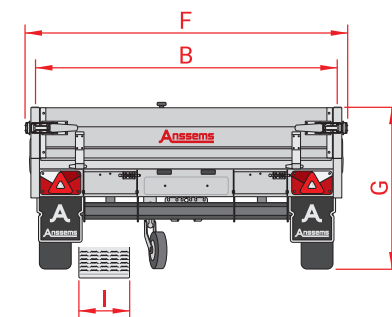

Type	ASX 2000 325x178	ASX 2500 325x178	ASX 3000 325x178	ASX 2000 405x178	ASX 2500 405x178	ASX 3000 405x178
Gross capacity	2000 kg	2500 kg	3000 kg	2000 kg	2500 kg	3000 kg
Unladen weight (ULW)	480 kg	505 kg	530 kg	530 kg	555 kg	585 kg
Load capacity	1520 kg	1995 kg	2470 kg	1470 kg	1945 kg	2415 kg
Axles pcs	2	2	2	2	2	2
Braked version	✓	✓	✓	✓	✓	✓
Wheel / tyresize	155/80 R13	185/70 R13	185/60 R12	155/80 R13	185/70 R13	185/60 R12
Rims	steel	steel	steel	steel	steel	steel
Floor type	plywood	plywood	plywood	plywood	plywood	plywood
Internal length (A)	325 cm	325 cm	325 cm	405 cm	405 cm	405 cm
Internal width (B)	178 cm	178 cm	178 cm	178 cm	178 cm	178 cm
Floor height (C)	68 cm	67 cm	62 cm	68 cm	67 cm	62 cm
Drawbar length (D)	145 cm	145 cm	145 cm	145 cm	145 cm	145 cm
Total length (E)	482 cm	482 cm	482 cm	562 cm	562 cm	562 cm
Total width (F)	189 cm	189 cm	189 cm	189 cm	189 cm	189 cm
Total height (G)	98 cm	97 cm	92 cm	98 cm	97 cm	92 cm
Sides height (H)	30 cm	30 cm	30 cm	30 cm	30 cm	30 cm
Ramp width (I)	30 cm	30 cm	30 cm	30 cm	30 cm	30 cm
Ramp length (J)	250 cm	250 cm	250 cm	250 cm	250 cm	250 cm