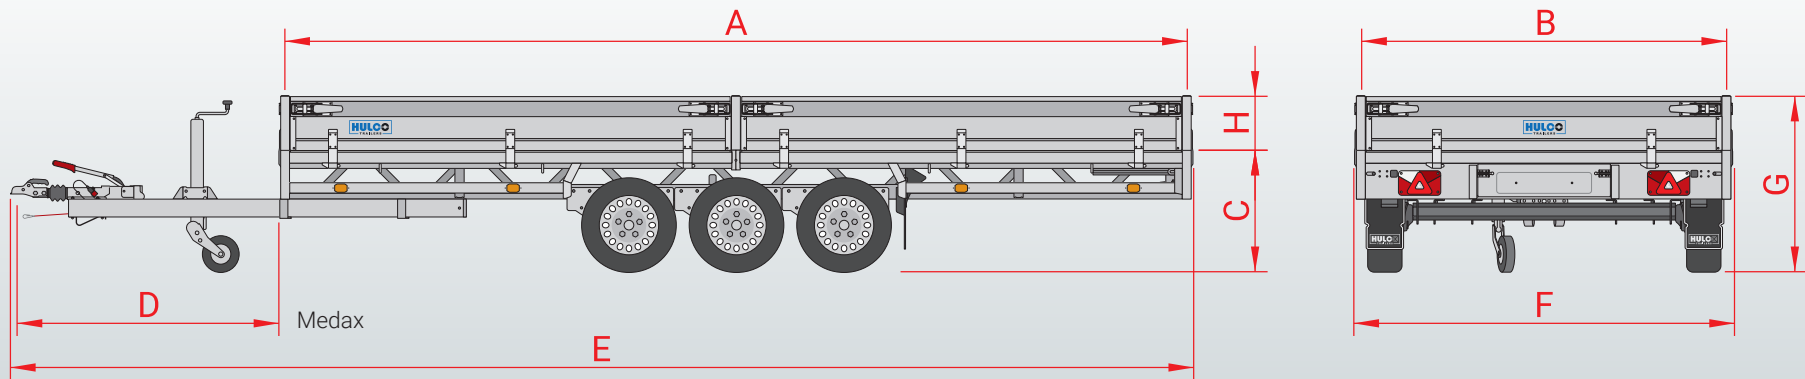

Black Toolbox
(55L)

Integrated
markerlights
(LED)

Black aluminium
side panel

Black
steel rims

Tail light
LED

Type	Medax-2 2600 335x183	Medax-2 2600 405x183	Medax-2 2600 405x203	Medax-2 2600 502x203	Medax-2 3000 335x183	Medax-2 3000 405x183	Medax-2 3000 405x203	Medax-2 3000 405x223	Medax-2 3000 502x203	Medax-2 3000 502x223	Medax-2 3000 611x203	Medax-2 3000 611x223	Medax-2 3500 335x183	Medax-2 3500 405x203
Gross capacity	2600 kg	2600 kg	2600 kg	2600 kg	3000 kg	3000 kg	3000 kg	3000 kg	3000 kg	3000 kg	3000 kg	3000 kg	3500 kg	3500 kg
Unladen weight (ULW)	560 kg	610 kg	625 kg	710 kg	570 kg	620 kg	635 kg	660 kg	720 kg	750 kg	795 kg	830 kg	620 kg	690 kg
Load capacity	2040 kg	1990 kg	1975 kg	1890 kg	2430 kg	2380 kg	2365 kg	2340 kg	2280 kg	2250 kg	2205 kg	2170 kg	2880 kg	2750 kg
Axes pcs	2	2	2	2	2	2	2	2	2	2	2	2	2	2
Braked version	v	v	v	v	v	v	v	v	v	v	v	v	v	v
Wheel / tyresize	185/70R13	185/70R13	185/70R13	185/70R13	185/60R12	185/60R12	185/60R12	185/60R12	185/60R12	185/60R12	185/60R12	185/60R12	195/50R13	185/60R12
Steel rims	silver	silver	silver	silver	silver	silver	silver	silver	silver	silver	silver	silver	silver	silver
Anodised aluminium panels	silver	silver	silver	silver	silver	silver	silver	silver	silver	silver	silver	silver	silver	silver
Floor type	plywood	plywood	plywood	plywood	plywood	plywood	plywood	plywood	plywood	plywood	plywood	plywood	plywood	plywood
Internal length (A)	335 cm	405 cm	405 cm	502 cm	335 cm	405 cm	405 cm	405 cm	502 cm	502 cm	611 cm	611 cm	335 cm	405 cm
Internal width (B)	183 cm	183 cm	203 cm	203 cm	183 cm	183 cm	203 cm	223 cm	203 cm	223 cm	203 cm	223 cm	183 cm	203 cm
Floor height (C)	68 cm	68 cm	68 cm	68 cm	65 cm	65 cm	65 cm	65 cm	65 cm	65 cm	65 cm	65 cm	66 cm	66 cm
A-Frame length (D)	145 cm	145 cm	145 cm	145 cm	145 cm	145 cm	145 cm	145 cm	145 cm	145 cm	145 cm	145 cm	145 cm	145 cm
Total length (E)	490 cm	560 cm	560 cm	657 cm	490 cm	560 cm	560 cm	560 cm	657 cm	657 cm	766 cm	766 cm	490 cm	560 cm
Total width (F)	190 cm	190 cm	210 cm	210 cm	190 cm	190 cm	210 cm	230 cm	210 cm	230 cm	210 cm	230 cm	190 cm	210 cm
Total height (G)	98 cm	98 cm	98 cm	98 cm	95 cm	95 cm	95 cm	95 cm	95 cm	95 cm	95 cm	95 cm	96 cm	96 cm
Internal height (H)	30 cm	30 cm	30 cm	30 cm	30 cm	30 cm	30 cm	30 cm	30 cm	30 cm	30 cm	30 cm	30 cm	30 cm